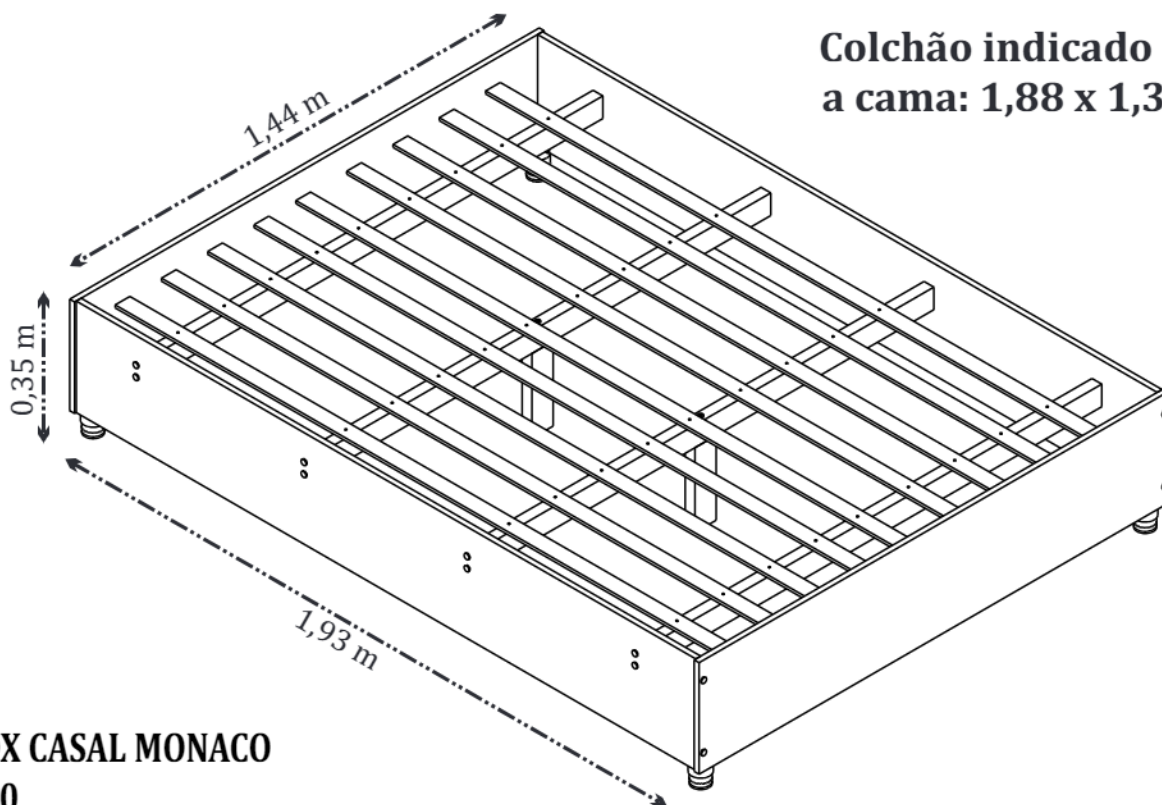

Qualidade para merecer você

CAMA BOX CASAL MONACO

Colchão indicado para a cama: 1,88 x 1,38 m.

CAMA BOX CASAL MONACO
CÓD: 7770

O fabricante se reserva ao direito de introduzir modificações técnicas em seus produtos, sem aviso prévio e sempre que julgar conveniente.

LISTAGEM DE PEÇAS - CAMA BOX CASAL MONACO

MEDIDAS EM mm

CÓDIGO DA PEÇA	QUANT.	DESCRIÇÃO	COMPRIMENTO	LARGURA	PROFUNDIDADE	TIPO DE MATERIAL
1459	2	TRAVESSÃO CAMA CASAL	1400	60	30	MADEIRA
1460	2	TRAVESSÃO CENTRAL	1400	60	30	MADEIRA
7755	2	PAINEL CAB/PES. CASAL	1440	296	15	MDP 15 MM
7937	2	BARRA CAMA CASAL	1900	296	15	MDP 15 MM
13047	9	RIPA CAMA	1840	45	8	MULTILAMINADOS
8069	2	QUINTO / SEXTO PÉ C. CASAL	225	65	30	MADEIRA